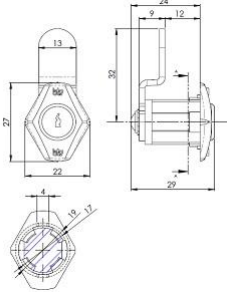

Familia 72501 – Cerraduras buzones y taquillas

Codigo	Denominacion Articulo	Udes/Caja
639011	CERRADURA BTV BUZON GARDEN	1

Cerraduras para buzones.
Forma cuadrada, redonda, de rombo o de pomo.
Se distribuyen con Lengüeta, excepto Las referencias 60439, 60488 y 60442.
Bolsas de 6, 2 o 1 unidad, según modelos.