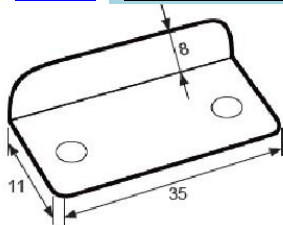

Familia 72602 – Cerraduras de muebles

Código	Denominación Artículo	Udes/Caja
639573	CERRADERO MUEBLE ESCUADRA	1

acabado
cromo brillo
tipo
escuadra