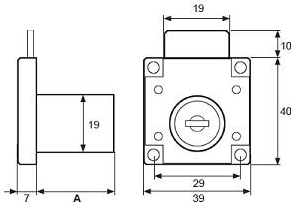

Familia 72602 – Cerraduras de muebles

EURO-SUR
Sanlúcar s.l.

Codigo	Denominacion Articulo	Udes/Caja
639533	<u>CERRADURA MUEBLE P/CAJON 161/25 CROM.</u>	1
639572	<u>CERRADURA MUEBLE P/CAJON 26 CROM. LL/IGUALES</u>	1
639571	<u>CERRADURA MUEBLE P/CAJON 161/32 CROM.</u>	1

acabado
cromo brillo
medida
A
22 mm y 26 mm