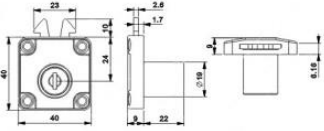

Familia 72602 – Cerraduras de muebles

Codigo	Denominacion Articulo	Udes/Caja
639561	CERRADURA MUEBLE GANCHO 22 mm	1

acabado
cromo brillo
medida
22 mm