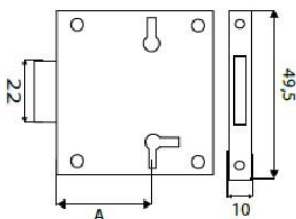

Familia 72602 – Cerraduras de muebles

Codigo	Denominacion Articulo	Udes/Caja
726007	CERRADURA SOBREPONER CM16 X 20 mm	1
726008	CERRADURA SOBREPONER CM16 X 25 mm	1
726009	CERRADURA SOBREPONER CM16 X 30 mm	1
726010	CERRADURA SOBREPONER CM16 X 35 mm	1
726011	CERRADURA SOBREPONER CM16 X 40 mm	1

EURO-SUR
Sanlúcar s.l.

CERRADURA DE SOBREPONER DE 20 25 30 35 40MM EN ACERO. MEDIDA DE LA PLACA 49,95X10 MM. INCLUYE LLAVE DE 42 MM EN ZAMAK. ACABADO LATONADO.