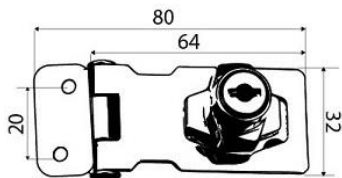

Familia 72602 – Cerraduras de muebles

Codigo	Denominacion Articulo	Udes/Caja
726017	CERRADURA 80X32 MUEBLE HEBILLA CROMO BRILLO	1

CERRADURA PARA MUEBLE CON HEBILLA EN ZAMAK. MEDIDA 80X32 MM. INCLUYE LLAVES. ACABADO CROMO BRILLO.