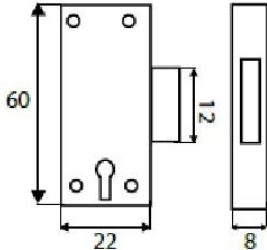

Familia 72602 – Cerraduras de muebles

Codigo	Denominacion Articulo	Udes/Caja
<u>726012</u>	<u>CERRADURA SOBREPONER CM17 X 22 mm</u>	1

CERRADURA DE SOBREPONER DE 22 MM EN ACERO. MEDIDA DE LA PLACA 60X8 MM. INCLUYE LLAVE DE 35 MM EN LATON. ACABADO LATONADO.