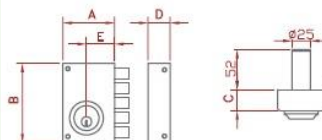

Picaporte accionado con pomo y cuatro pestillos de acero inoxidable con dos vueltas

Ref. 233:

Ref. 234:

Modelo no reversible: mano derecha o izquierda

3 llaves de alpaca ref. nº2

Cilindro fijo de 52mm

Acabado: PINTADO MARRÓN