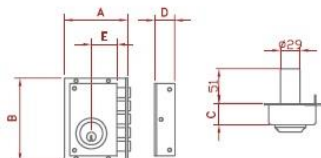

Familia 71001 – Cerradura jis sobreponer

Codigo	Denominacion Articulo	Udes/Caja
114238	CERRADURA JIS 239 11X7 IZQ. MARRON	1
114239	CERRADURA JIS 239 11X7 DER. MARRON	1
639341	CERRADURA JIS 239 11X7 DCH DORADA	1
639342	CERRADURA JIS 239 11X7 IZQ DORADA	1

Cinco pestillos de acero inoxidable con dos vueltas
 Picaporte accionado con pomo y cuatro pestillos de acero inoxidable con dos vueltas
 Picaporte accionado con pomo y cuatro pestillos de acero inoxidable con dos vueltas. Cadena de seguridad
 Modelo no reversible: mano derecha o izquierda
 3 llaves de alpaca ref. nº2
 Cilindro fijo de 51mm ó Cilindro graduable para puertas de 35 a 80mm
 ANTIPALANCA
 Casquillo giratorio antipresa
 Corrector de ajuste del nivel de la puerta
 Acabado: PINTADO MARRÓN | PINTADO DORADO | COLOR CROMADO
 DISPONIBLES EN BLISTER (239-240)

	A	B	C	D	E
239/240/242	88	140	31	33	40
243/340					