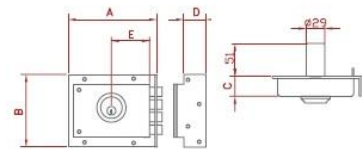

Familia 71001 – Cerradura jis sobreponer

Codigo	Denominacion Articulo	Udes/Caja
<u>639333</u>	<u>CERRADURA JIS 228 8X12 DER.</u>	1
<u>639334</u>	<u>CERRADURA JIS 228 8X12 IZQ</u>	1

Ref. 228 y 230:
Ref. 229 y 231:
Modelo no reversible: mano derecha o izquierda
3 llaves de alpaca ref. nº2
Cilindro fijo de 51mm. ó Cilindro graduable para puertas de 35 a 80 mm
ANTIPALANCA
Casquillo giratorio antipresa
Acabado: PINTADO MARRÓN