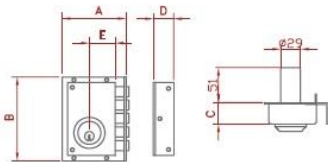

Familia 71001 – Cerradura jis sobreponer

Codigo	Denominacion Articulo	Udes/Caja
639347	CERRADURA JIS 242 11X7 DCH	1
639348	CERRADURA JIS 242 11X7 IZQ	1

	A	B	C	D	E
239/240/242	88	140	31	33	40
243/240					

Cinco pestillos de acero inoxidable con dos vueltas
 Picaporte accionado con pomo y cuatro pestillos de acero inoxidable con dos vueltas
 Picaporte accionado con pomo y cuatro pestillos de acero inoxidable con dos vueltas. Cadena de seguridad
 Modelo no reversible: mano derecha o izquierda
 3 llaves de alpaca ref. nº2
 Cilindro fijo de 51mm ó Cilindro graduable para puertas de 35 a 80mm
 ANTIPALANCA
 Casquillo giratorio antipresa
 Corrector de ajuste del nivel de la puerta
 Acabado: PINTADO MARRÓN | PINTADO DORADO | COLOR CROMADO
 DISPONIBLES EN BLISTER (239-240)