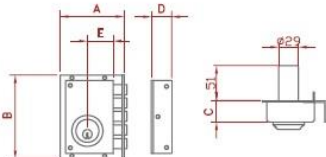

## Familia 71001 – Cerradura jis sobreponer

Codigo	Denominacion Articulo	Udes/Caja
<a href="#">110400</a>	<b>CERRADURA JIS 240 11X7 DER. MARRON</b>	1
<a href="#">110712</a>	<b>CERRADURA JIS 240 11X7 IZQ. MARRON</b>	1
<a href="#">639345</a>	<b>CERRADURA JIS 240 11X7 DCH DORADA</b>	1
<a href="#">639346</a>	<b>CERRADURA JIS 240 11X7 IZQ DORADA</b>	1

	A	B	C	D	E
239/240/242 243/240	88	140	31	33	40

Cinco pestillos de acero inoxidable con dos vueltas  
 Picaporte accionado con pomo y cuatro pestillos de acero inoxidable con dos vueltas  
 Picaporte accionado con pomo y cuatro pestillos de acero inoxidable con dos vueltas. Cadena de seguridad  
 Modelo no reversible: mano derecha o izquierda  
 3 llaves de alpaca ref. nº2  
 Cilindro fijo de 51mm ó Cilindro graduable para puertas de 35 a 80mm  
**ANTIPALANCA**  
 Casquillo giratorio antipresa  
 Corrector de ajuste del nivel de la puerta  
 Acabado: PINTADO MARRÓN | PINTADO DORADO | COLOR CROMADO  
**DISPONIBLES EN BLISTER (239-240)**