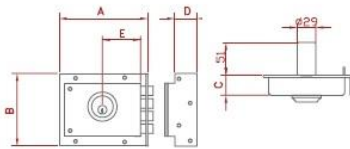

**Familia 71001 – Cerradura jis sobreponer**

Codigo	Denominacion Articulo	Udes/Caja
<a href="#">639337</a>	<b>CERRADURA JIS 229 8X12 DCH</b>	<b>1</b>
<a href="#">639338</a>	<b>CERRADURA JIS 229 8X12 IZQ</b>	<b>1</b>

	A	B	C	D	E
228/229/230 231/331	143	115	31	35	60

Ref. 228 y 230:  
Ref. 229 y 231:  
Modelo no reversible: mano derecha o izquierda  
3 llaves de alpaca ref. nº2  
Cilindro fijo de 51mm. ó Cilindro graduable para puertas de 35 a 80 mm  
**ANTIPALANCA**  
Casquillo giratorio antipresa  
Acabado: PINTADO MARRÓN