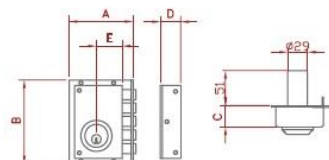

## Familia 71001 – Cerradura jis sobreponer

Codigo	Denominacion Articulo	Udes/Caja
<u>110243</u>	<u>CERRADURA JIS 243 11X7 DCH</u>	1
<u>639351</u>	<u>CERRADURA JIS 243 11X7 IZQ</u>	1

Cinco pestillos de acero inoxidable con dos vueltas  
 Picaporte accionado con pomo y cuatro pestillos de acero inoxidable con dos vueltas  
 Picaporte accionado con pomo y cuatro pestillos de acero inoxidable con dos vueltas. Cadena de seguridad  
 Modelo no reversible: mano derecha o izquierda  
 3 llaves de alpaca ref. nº2  
 Cilindro fijo de 51mm ó Cilindro graduable para puertas de 35 a 80mm  
 ANTIPALANCA  
 Casquillo giratorio antipresa  
 Corrector de ajuste del nivel de la puerta  
 Acabado: PINTADO MARRÓN | PINTADO DORADO | COLOR CROMADO  
 DISPONIBLES EN BLISTER (239-240)

	A	B	C	D	E
239/240/242	88	140	31	33	40
243/340					