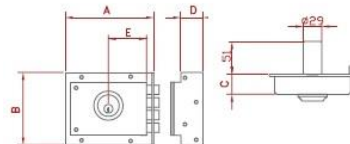

Familia 71001 – Cerradura jis sobreponer

Codigo	Denominacion Articulo	Udes/Caja
639339	CERRADURA JIS 231 8X12 DCH	1
639340	CERRADURA JIS 231 8X12 IZQ	1

Ref. 228 y 230:
Ref. 229 y 231:
Modelo no reversible: mano derecha o izquierda
3 llaves de alpaca ref. nº2
Cilindro fijo de 51mm. ó Cilindro graduable para puertas de 35 a 80 mm
ANTIPALANCA
Casquillo giratorio antipresa
Acabado: PINTADO MARRÓN