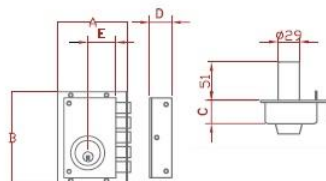

## Familia 71002 – Cerradura jis seguridad sobreponer antipalanca

Codigo	Denominacion Articulo	Udes/Caja
<a href="#">114525</a>	<b>CERRADURA JIS 5239 11X7 DER. PINTADA</b>	1
<a href="#">114526</a>	<b>CERRADURA JIS 5239 11X7 IZQ. PINTADA</b>	1
<a href="#">639352</a>	<b>CERRADURA JIS 5239 11X7 DCH LATONADA</b>	1
<a href="#">639353</a>	<b>CERRADURA JIS 5239 11X7 IZQ LATONADA</b>	1

Ref. 5239: Cinco pestillos de acero inoxidable con dos vueltas  
 Ref. 5240: Picaporte accionado con pomo y cuatro pestillos de acero inoxidable con dos vueltas  
 Modelo no reversible: mano derecha o izquierda  
 5 llaves de alpaca de doble dentado  
 Cilindro fijo de 51mm de ALTA SEGURIDAD  
 Casquillo giratorio anti presa  
 Anti palanca, cilindro anti taladro  
 Corrector de ajuste del nivel de la puerta  
 Más de 40.000.000 de combinaciones  
 Acabado: PINTADO MARRÓN | LATONADO | COLOR CROMADO  
 DISPONIBLES EN BLISTER