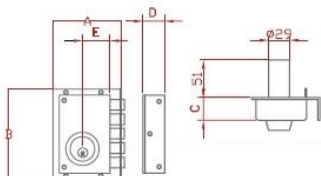

**Familia 71002 – Cerradura jis seguridad sobreponer antipalanca**

**EURO-SUR**  
Sanlúcar s.l.

Codigo	Denominacion Articulo	Udes/Caja
<a href="#">114523</a>	<b>CERRADURA JIS 5240 11X7 DER. PINTADA</b>	1
<a href="#">114524</a>	<b>CERRADURA JIS 5240 11X7 IZQ. PINTADA</b>	1
<a href="#">639354</a>	<b>CERRADURA JIS 5240 11X7 DCH LATONADA</b>	1
<a href="#">639355</a>	<b>CERRADURA JIS 5240 11X7 IZQ LATONADA</b>	1

	A	B	C	D	E
5239 / 5240	88	140	31	33	40

Ref. 5239: Cinco pestillos de acero inoxidable con dos vueltas  
 Ref. 5240: Picaporte accionado con pomo y cuatro pestillos de acero inoxidable con dos vueltas  
 Modelo no reversible: mano derecha o izquierda  
 5 llaves de alpaca de doble dentado  
 Cilindro fijo de 51mm de ALTA SEGURIDAD  
 Casquillo giratorio anti presa  
 Anti palanca, cilindro anti taladro  
 Corrector de ajuste del nivel de la puerta  
 Más de 40.000.000 de combinaciones  
 Acabado: PINTADO MARRÓN | LATONADO | COLOR CROMADO  
 DISPONIBLES EN BLISTER