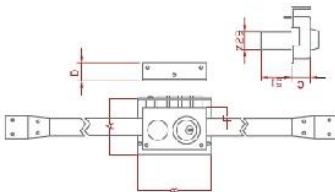

## Familia 71002 – Cerradura jis seguridad sobreponer antipalanca

Codigo	Denominacion Articulo	Udes/Caja
<a href="#">114555</a>	<b>CERRADURA JIS 5540 SG. 11X7 DER. PINTADA</b>	1
<a href="#">114554</a>	<b>CERRADURA JIS 5540 SG. 11X7 IZQ. PINTADA</b>	1

	A	B	C	D	E
5540	88	140	31	34	40

Ref. 5540: Picaporte accionado con pomo y seis pestillos de acero inoxidable con dos vueltas  
3 puntos de anclaje  
Modelo no reversible: mano derecha o izquierda  
5 llaves de alpaca de doble dentado  
Cilindro fijo de 51mm de ALTA SEGURIDAD  
Casquillo giratorio anti presa  
Anti palanca, cilindro anti taladro  
Corrector de ajuste del nivel de la puerta  
Más de 40.000.000 de combinaciones  
Para puertas de 1,85 a 2,35mts de altura  
Opcional para puertas hasta 2,55mts de altura  
Acabado: PINTADO MARRÓN | PINTADO DORADO | COLOR CROMADO