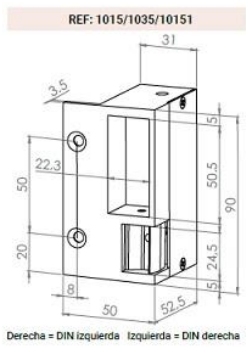

Familia 71009 – Cerradura jis electrica sobreponer

Codigo	Denominacion Articulo	Udes/Caja
639359	CERRADURA JIS 1035 ELECTR. 12 V. DCH	1
639360	CERRADURA JIS 1035 ELECTR. 12 V. IZQ	1

cerradura jis 12 voltios 1035 derecha sobreponer gris.
- liberación automática. (al recibir el impulso eléctrico queda desbloqueado para una apertura).
- de sobreponer con receptor de pestillo.
- longitud: 90 mm.

Funciones disponibles / Available features

	Referencia	Estándar	Memoria / Memory	Derecha	Izquierda	Normal	Inverso
	Reference	Standard	Pin	Right	Left	Fail secure	Fail safe
Para cerraduras horizontales For horizontal locks	1015 D	✓		✓		✓	
	1015 I	✓			✓	✓	
	1035 D		✓	✓		✓	
	1035 I		✓		✓	✓	
	10151 D				✓		✓
	10151 I					✓	✓
Para cerraduras verticales For vertical locks	1017 D	✓		✓		✓	
	1017 I	✓			✓	✓	
	1037 D		✓	✓		✓	
	1037 I		✓		✓	✓	
	10171 D				✓		✓
	10171 I					✓	✓