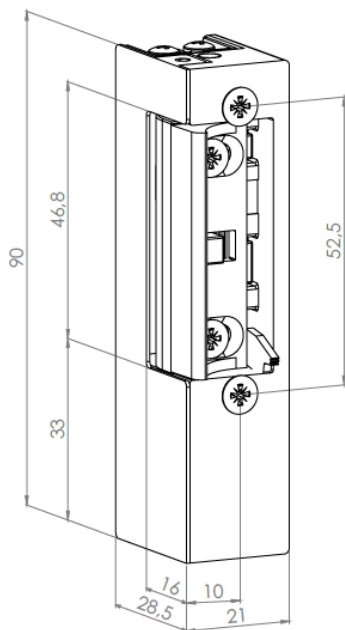

## Familia 71015 – Cerraderos jis

Codigo	Denominacion Articulo	Udes/Caja
<a href="#">639369</a>	<u>FRENTE JIS 902 - 250 mm ACERO INOX</u>	1
<a href="#">639370</a>	<u>FRENTE JIS 902 - 250 mm ALUMINIO BLANCO</u>	1
<a href="#">639371</a>	<u>FRENTE JIS 902 - 250 mm ALUMINIO BRONCE</u>	1
<a href="#">639372</a>	<u>FRENTE JIS 902 - 250 mm ALUMINIO DORADO</u>	1
<a href="#">639373</a>	<u>FRENTE JIS 902 - 250 mm ALUMINIO PLATA</u>	1
<a href="#">639374</a>	<u>FRENTE JIS 902 - 250 mm HIERRO GRIS</u>	1

### Frontales compatibles / Compatible front plates