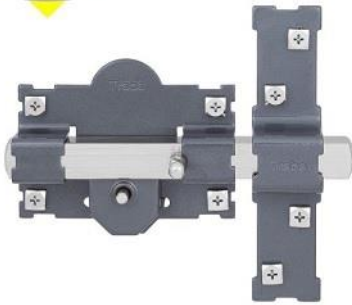

Familia 71102 – Cerrojos fac

Codigo	Denominacion Articulo	Udes/Caja
110150	CERROJO TRABA101-R/105-P	1
711003	CERROJO FAC 101-R/105-P	1
639214	CERROJO FAC 101-R/105-P LLAVES IGUALES	1
639215	CERROJO FAC 101-R/105-P BOMBILLO 70	1

Acabado pintado y niquelado
Barra en acero calibrado de 18 mm
Placa en acero de 2 mm
Cerradero en acero de 3 mm
Cilindro de latón de 50-70-90 mm de longitud

Llave de 7 claves Exterior
7 pins key - External
Chave de 7 pinos