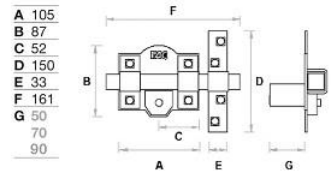

Familia 71102 – Cerrojos fac

Codigo	Denominacion Articulo	Udes/Caja
110150	CERROJO TRABA101-R/105-P	1
711003	CERROJO FAC 101-R/105-P	1
639214	CERROJO FAC 101-R/105-P LLAVES IGUALES	1
639215	CERROJO FAC 101-R/105-P BOMBILLO 70	1

Acabado pintado y niquelado
Barra en acero calibrado de 18 mm
Placa en acero de 2 mm
Cerradero en acero de 3 mm
Cilindro de latón de 50-70-90 mm de longitud

Llave de 7 claves Exterior
7 pins key - External
Chave de 7 pinos