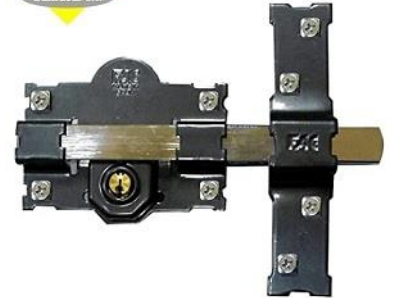

Familia 71102 – Cerrojos fac

EURO-SUR
Sanlúcar s.l.

Codigo	Denominacion Articulo	Udes/Caja
110152	CERROJO TRABA 101-L PINTADO	1
711002	CERROJO FAC 101-L/105 PINTADO	1
110125	CERROJO FAC 101-L/105-P LL. IGUAL	1
639239	CERROJO FAC 101-L/105-P BOMBILLO 70	1
639238	CERROJO FAC 101-L/105-N	1
639237	CERROJO FAC 101-L/105NI LLAVES IGUALES	1

- A 105
- B 87
- C 52
- D 150
- E 33
- F 183
- G 50
- 70
- 90

Acabado pintado y niquelado
Barra en acero calibrado de 18 mm
Placa en acero de 2 mm
Cerradero en acero de 3 mm
Cilindro de latón de 50-70-90 mm de longitud

Llave de 7 claves
Exterior/interior
7 pins key - External/internal
Chave de 7 pinos