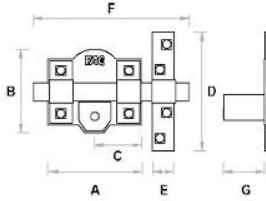

Familia 71102 – Cerrojos fac

EURO-SUR
Sanlúcar s.l.

Codigo	Denominacion Articulo	Udes/Caja
110152	CERROJO TRABA 101-L PINTADO	1
711002	CERROJO FAC 101-L/105 PINTADO	1
110125	CERROJO FAC 101-L/105-P LL. IGUAL	1
639239	CERROJO FAC 101-L/105-P BOMBILLO 70	1
639238	CERROJO FAC 101-L/105-N	1
639237	CERROJO FAC 101-L/105NI LLAVES IGUALES	1

- A 105
- B 87
- C 52
- D 150
- E 33
- F 183
- G 50
- 70
- 90

Acabado pintado y niquelado
Barra en acero calibrado de 18 mm
Placa en acero de 2 mm
Cerradero en acero de 3 mm
Cilindro de latón de 50-70-90 mm de longitud

Llave de 7 claves
Exterior/interior
7 pins key - External/internal
Chave de 7 pinos