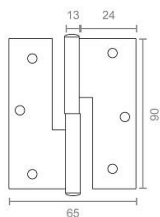

**Familia 74001 – Pernio**

Codigo	Denominacion Articulo	Udes/Caja
	<b>INOX NUDO PALA JUNTAS CUADRADO</b>	
<a href="#">645383</a>	<b>PERNIO 90X65X2.5 DER. P/NUDO CUADR JUNTAS INOX</b>	2
<a href="#">645384</a>	<b>PERNIO 90X65X2.5 IZQ. P/NUDO CUADR JUNTAS INOX</b>	2
	<b>INOX NUDO PALA JUNTAS REDONDA</b>	
<a href="#">645381</a>	<b>PERNIO 90X65X2.5 DER. P/NUDO REDON JUNTAS INOX</b>	2
<a href="#">645382</a>	<b>PERNIO 90X65X2.5 IZQ. P/NUDO REDON JUNTAS INOX</b>	2

**BISAGRA MANO DERECHA CON PALA PEGADA AL NUDO EN ACERO INOXIDABLE DE 90X65 MM. CON CANTO REDONDO Y ESPESOR DE 2,5 MM. ACABADO INOX.**