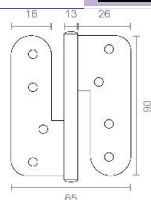

Familia 74001 – Pernio

Codigo	Denominacion Articulo	Udes/Caja
	INOX NUDO PALA SEPARADA CUADRADO	
645287	PERNIO 100X86X3 DER. P/NUDO CUADR SEPARADA INOX	2
645288	PERNIO 100X86X3 IZQ. P/NUDO CUADR SEPARADA INOX	2
	INOX NUDO PALA SEPARA REDONDO	
645281	PERNIO 90X65X2.5 DER. P/NUDO REDON SEPARADA INOX	2
645282	PERNIO 90X65X2.5 IZQ. P/NUDO REDON SEPARADA INOX	2
645285	PERNIO 100X86X3 DRE. P/NUDO REDN SEPARADA INOX	2
645286	PERNIO 100X86X3 IZQ. P/NUDO REDN SEPARADA INOX	2

BISAGRA MANO DERECHA CON PALA SEPARADA DEL NUDO EN ACERO INOXIDABLE CON CANTO REDONDO Y ESPESOR DE 2,5 MM. ACABADO INOX.