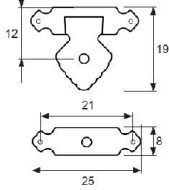

Familia 74003- Bisagras

Código	Denominación Artículo	Udes/Caja
644109	BISAGRA ESTUCHE MOD.N1 LATONADO	1000

**CIERRE DE ESTUCHE EN ACERO DE 25 MM.
ACABADO LATON PULIDO**