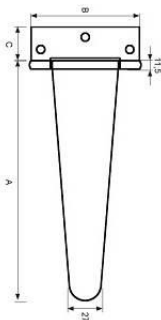

Familia 74003- Bisagras

Código	Denominación Artículo	Udes/Caja
645403	BISAGRA FORMA "T" 100 mm NEGRO	10
645404	BISAGRA FORMA "T" 130 mm NEGRO	10
645407	BISAGRA FORMA "T" 150 mm NEGRO	10
645408	BISAGRA FORMA "T" 175 mm NEGRO	10
645409	BISAGRA FORMA "T" 200 mm NEGRO	10
645410	BISAGRA FORMA "T" 250 mm NEGRO	10
645412	BISAGRA FORMA "T" 300 mm NEGRO	10

BISAGRA CON FORMA DE T EN ACERO. ESPESOR DE 2 MM. ACABADO NEGRO.