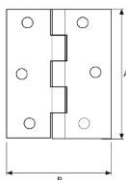

Familia 74003- Bisagras

EURO-SUR
Sanlúcar s.l.

Codigo	Denominacion Articulo A x B	Udes/Caja
644195	BISAGRA 840 3" 75x49mm HIERRO PULIDO	24
644196	BISAGRA 840 3"1/2 87x55mm HIERRO PULIDO	24
644197	BISAGRA 840 4" 100x70mm HIERRO PULIDO	24
644198	BISAGRA 840 4"1/2 112x75mm HIERRO PULIDO	24
644199	BISAGRA 840 5" 185x25mm HIERRO PULIDO	24

BISAGRA EN ACERO CON CANTO CUADRADO.
ACABADO HIERRO PULIDO.