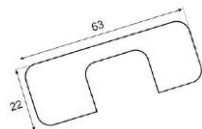

**Familia 74005 – Bisagras de cazoletas**

Codigo	Denominacion Articulo	Udes/Caja
<a href="#">645270</a>	<b>TAPA EMBELLECEDOR BISAGRA CAZOLETA 63x22 mm</b>	100

TAPA EMBELLECEDOR PARA BISAGRA DE CAZOLETA EN ACERO. MEDIDA 63X22 MM. ACABADO ZINCADO\*.