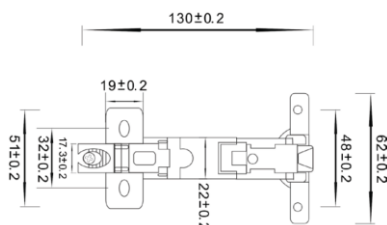

Codigo	Denominacion Articulo	Udes/Caja
120680	BISAGRA RECTA CAZOLETA METAL165° 35 CLIP	24
645342	BISAGRA ACODADA CAZOLETA METAL165° 35 CLIP	24
645343	BISAGRA S/ACODADA CAZOLETA METAL165° 35 CLIP	24