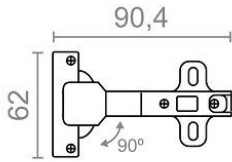

Familia 74005 – Bisagras de cazoletas

Codigo	Denominacion Articulo	Udes/Caja
645348	BISAGRA CAZOLETA PISTÓN 90º RINCONERA	24

BISAGRA DE CAZOLETA RINCONERA DE 90º EN ACERO. MEDIDA 35 MM. INCLUYE PISTON Y BASE DE TRIPLE REGULACION. PRESENTACION EN BOLSA DE 2 UNIDADES. ACABADO ZINCADO MEDIDA: 90,4 x 62 x 36,5 mm