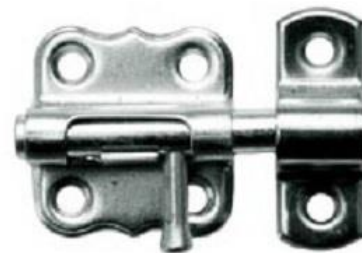

Familia 74010 – Pasadores

| Código | Denominación Artículo | Udes/Caja |
|------------------------|---------------------------------------|-----------|
| 645530 | PASADOR AMIG 384-30 NIQUELADO | 25 |
| 645535 | PASADOR AMIG 384-35 NIQUELADO | 25 |
| 645540 | PASADOR AMIG 384-40 NIQUELADO | 25 |
| 645550 | PASADOR AMIG 384-50 NIQUELADO | 25 |
| 645560 | PASADOR AMIG 384-60 NIQUELADO | 25 |
| 644262 | PASADOR AMIG 384-70 NIQUELADO | 10 |
| 644263 | PASADOR AMIG 384-85 NIQUELADO | 10 |
| 644264 | PASADOR AMIG 384-100 NIQUELADO | 10 |

PASADOR DE HIERRO EN ACERO NO INCLUYE TORNILLOS. ACABADO NIQUEL.