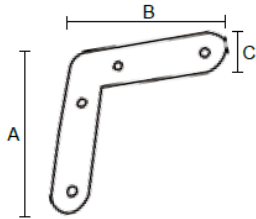

Familia 73502 – escuadras atornillar

Codigo	Denominacion Articulo	AXBXC	Udes/Caja
120740	ESCUADRA PLANA RECTA BRICO 40X40X12 mm		100
120753	ESCUADRA PLANA RECTA BRICO 50x50x14 mm		100
120760	ESCUADRA PLANA RECTA BRICO 60x60x14 mm		100
120780	ESCUADRA PLANA RECTA BRICO 80x80x14 mm		100
120101	ESCUADRA PLANA RECTA BRICO 100x100x12 mm		50
645328	ESCUADRA PLANA RECTA BRICO 120x120x12 mm		100

ESCUADRA PLANA EN ACERO CON CANTO REDONDO. ESPESOR DE 0,9 MM. ACABADO BICROMATADO.