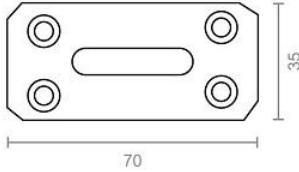

**Familia 73504 – Placas de atornillar**

Codigo	Denominacion Articulo	Udes/Caja
<b>606037</b>	<b>PLACA RECTANGULAR 70x35 mm ZINCADO</b>	<b>100</b>

PLACA RECTANGULAR EN ACERO DE 70X35 MM. ESPESOR DE 1 MM. ACABADO ZINCADO.