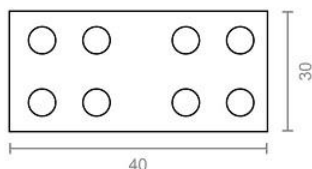

Familia 73504 – Placas de atornillar

Codigo	Denominacion Articulo	Udes/Caja
606038	<u>PLACA RECTA DE UNIÓN 40x30 mm ZINCADO</u>	50
606039	<u>PLACA RECTA DE UNIÓN 60x30 mm ZINCADO</u>	50
606041	<u>PLACA RECTA DE UNIÓN 80x30 mm ZINCADO</u>	50
606042	<u>PLACA RECTA DE UNIÓN 100x30 mm ZINCADO</u>	50
606043	<u>PLACA RECTA DE UNIÓN 120x30 mm ZINCADO</u>	50

PLACA DE UNION RECTA EN ACERO
CON CANTO CUADRADO.
ESPESOR DE 2 MM. ACABADO ZINCADO.