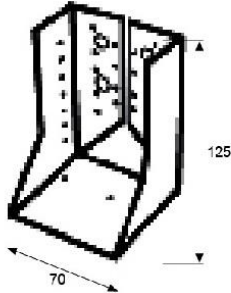

Familia 73505 – Otros de atornillar

Codigo	Denominacion Articulo	Udes/Caja
606079	SOPORTE VIGA CERRADO 70x125 mm ZINCADO	1
606080	SOPORTE VIGA CERRADO 80x120 mm ZINCADO	1
606081	SOPORTE VIGA CERRADO 100x140 mm ZINCADO	1

SOPORTE DE VIGA CERRADO EN ACERO
ESPESOR DE 2 MM.
ACABADO ZINCADO.