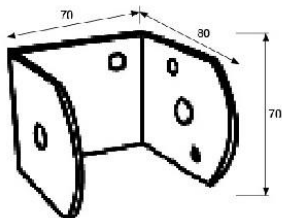

Familia 73505 – Otros de atornillar

| Codigo | Denominacion Articulo | Udes/Caja |
|------------------------|---|-----------|
| 606072 | SOPORTE VIGA INCLINADA 70x70x80 mm ZINCADO | 1 |
| 606073 | SOPORTE VIGA INCLINADA 90x90x95 mm ZINCADO | 1 |

SOPORTE DE VIGA INCLINADO EN ACERO
ESPESOR DE 3 MM.
ACABADO ZINCADO.