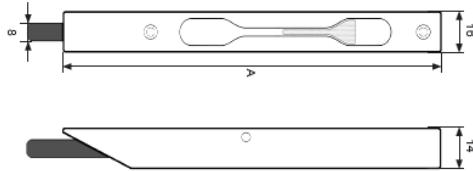

Familia 74010 – Pasadores

Código	Denominación Artículo	Udes/Caja
645111	PASADOR EMBUTIR 150 mm LATONADO	24
645121	PASADOR EMBUTIR 200 mm LATONADO	24

PASADOR DE EMBUTIR CON
CANTO CUADRADO EN ACERO
ACABADO
LATONADO.