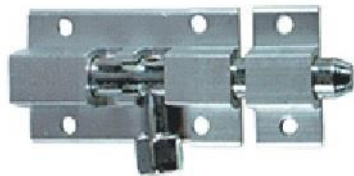

Familia 74010 – Pasadores

Código	Denominación Artículo A	Udes/Caja
644705	PASADOR ALUMINIO 50 mm PLATA	20
644710	PASADOR ALUMINIO 100 mm PLATA	20
644715	PASADOR ALUMINIO 150 mm PLATA	20
644720	PASADOR ALUMINIO 200 mm PLATA	10
644725	PASADOR ALUMINIO 250 mm PLATA	10
644730	PASADOR ALUMINIO 300 mm PLATA	10
644740	PASADOR ALUMINIO 400 mm PLATA	10

PASADOR DE ALUMINIO DE 8 MM DE DIAMETRO. INCLUYE TORNILLOS. ACABADO PLATA.