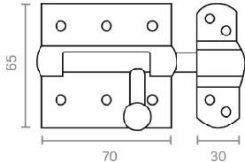

Familia 74012 – Cerrojos

Codigo	Denominacion Articulo	Udes/Caja
110495	CERROJO UCEN 454-70-HZ	10
110496	CERROJO UCEN 454-85-HZ	10
110497	CERROJO UCEN 454-100-HZ	10
110498	CERROJO UCEN 454-120-HZ	10

PASADOR PORTACANDADO EN ACERO NO INCLUYE TORNILLOS. ACABADO BICROMATADO.