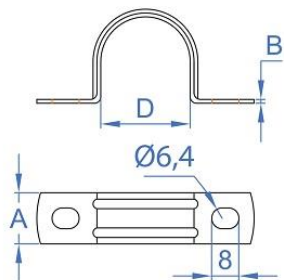

Familia 00504 – Abrazadera de puente

Codigo	Denominacion Articulo	Udes/Caja
000512	ABRAZADERA PUENTE 12 mm	100
030615	ABRAZADERA PUENTE 15 mm	100
030016	ABRAZADERA PUENTE 16 mm	100
030616	ABRAZADERA PUENTE 18 mm	100
005033	ABRAZADERA PUENTE 20 mm	100
030617	ABRAZADERA PUENTE 22 mm	100
030025	ABRAZADERA PUENTE 25 mm	100
030028	ABRAZADERA PUENTE 28 mm	100
030618	ABRAZADERA PUENTE 32 mm	50
030037	ABRAZADERA PUENTE 37 mm	50
030640	ABRAZADERA PUENTE 40 mm	50
030619	ABRAZADERA PUENTE 42 mm	50
130650	ABRAZADERA PUENTE 50 mm	50
030620	ABRAZADERA PUENTE 52 mm	25
030063	ABRAZADERA PUENTE 63 mm	50

- Para tubos y cables desde Ø6 hasta Ø63 mm.
- Acabado superficial: cincado ≥ 5 micras.
- Perfil de acero de $0.9 \div 1,2$ mm de espesor.
- Adecuada para tubos ligeros de plástico, acero y cables.
- Indicada para instalaciones de cableado, saneamiento, etc.