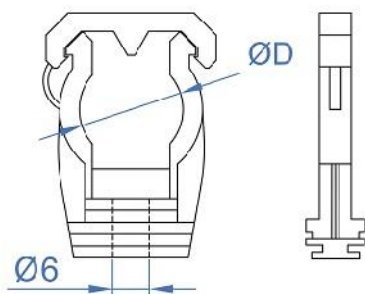

## Familia 00505 – Grapa pvc guía

Código	Denominación Artículo	Udes/Caja
<a href="#">030002</a>	<b>GRAPA PVC GUIA 15 (25 MM)</b>	100
<a href="#">030004</a>	<b>GRAPA PVC GUIA 18 (25 MM)</b>	100
<a href="#">005034</a>	<b>GRAPA PVC GUIA 20 (25 MM)</b>	100
<a href="#">030006</a>	<b>GRAPA PVC GUIA 22 (25 MM)</b>	100
<a href="#">005035</a>	<b>GRAPA PVC GUIA 25 (25 MM)</b>	100
<a href="#">030007</a>	<b>GRAPA PVC GUIA 28 (25 MM)</b>	50
<a href="#">005036</a>	<b>GRAPA PVC GUIA 32 (25 MM)</b>	100

- Con cierre en la parte superior para mayor seguridad.
- Fijación por presión.
- Libre de halógenos.
- Para tuberías desde Ø12 mm hasta Ø50 mm.
- Permite ser instalado en carril 20/10, 27/18 y 28/30, taco con tornillo, y pistola de gas.
- Para sujetar tuberías ligeras de acero, cobre, plástico y cable.
- Temperatura de trabajo entre -10°C a +80°C.
- Resistente a rayos ultravioletas, UV.
- Material: polipropileno.
- Material libre de halógenos.
- Versión en color blanco.