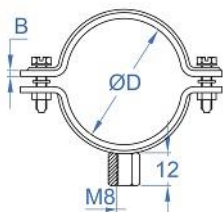

Familia 00508 – Abrazadera M-8

Codigo	Denominacion Articulo	Udes/Caja
032150	ABRAZADERA 50 mm DM-8	100
032169	ABRAZADERA 63 mm DM-8	100
032170	ABRAZADERA 75 mm DM-8	100
032171	ABRAZADERA 90 mm DM-8	100
032172	ABRAZADERA 110 mm DM-8	100
032173	ABRAZADERA 125 mm DM-8	100
032174	ABRAZADERA 160 mm DM-8	100
032175	ABRAZADERA 200 mm DM-8	100
032176	ABRAZADERA 250 mm DM-8	50
032177	ABRAZADERA 315 mm DM-8	50

Para tuberías desde Ø50 hasta Ø315 mm.

- Acabado superficial: cincado electrolítico, recubrimiento >3 micras.
- Tornillos laterales con arandela de plástica para evitar su pérdida.
- Tuerca M8 remachada.
- Especialmente indicada para tubería de PVC de desagüe.
- Facilidad y rapidez de montaje.