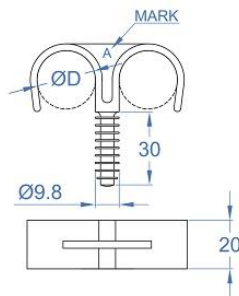

Familia 00514 – Abrazadera pvc con taco

Codigo	Denominacion Articulo	Udes/Caja
005068	TACO ABRAZADERA DOBLE 16	100
005069	TACO ABRAZADERA DOBLE 18	100
005070	TACO ABRAZADERA DOBLE 22	100

- Montaje al golpear la abrazadera.
- Taladro de Ø8x35.
- Fijación por presión.
- Libre de halógenos.
- Para tuberías desde Ø14 mm hasta Ø32 mm.
- Para sujetar tuberías ligeras de acero, cobre, plástico y cable.
- Temperatura de trabajo entre -10°C a +80°C.
- Resistente a rayos ultravioletas, UV.
- Material: poliamida.
- Material libre de halógenos.
- Versión en color blanco.