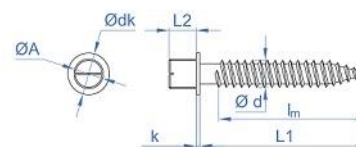

Familia 00515 – Tirafondo abrazadera

Codigo	Denominacion Articulo	Udes/Caja
030650	TORNILLO ABRAZADERA M-6X30	100
005071	TORNILLO ABRAZADERA M-6X40	100
030652	TORNILLO ABRAZADERA M-6X50	100
030651	TORNILLO ABRAZADERA M-8X40	100
030653	TORNILLO ABRAZADERA M-8X80	100
005072	TORNILLO ABRAZADERA M-10X50	100
005073	TORNILLO ABRAZADERA M-10X70	100
005074	TORNILLO ABRAZADERA M-10X90	100