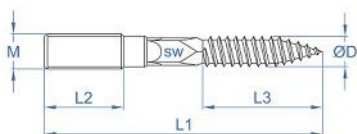

Familia 00516 – Tirafondo mixto doble rosca

Codigo	Denominacion Articulo	Udes/Caja
005041	TORNILLO DOBLE ROSCA M-6X40	100
005043	TORNILLO DOBLE ROSCA M-6X50	100
005044	TORNILLO DOBLE ROSCA M-6X60	100
005045	TORNILLO DOBLE ROSCA M-6X70	100
476080	TORNILLO DOBLE ROSCA M-6X80	100
005046	TORNILLO DOBLE ROSCA M-8X50	100
005047	TORNILLO DOBLE ROSCA M-8X60	100
005048	TORNILLO DOBLE ROSCA M-8X70	100
005049	TORNILLO DOBLE ROSCA M-8X80	100
005050	TORNILLO DOBLE ROSCA M-8X90	100
005051	TORNILLO DOBLE ROSCA M-8X100	100
005052	TORNILLO DOBLE ROSCA M-8X110	100
005053	TORNILLO DOBLE ROSCA M-8X120	100
005055	TORNILLO DOBLE ROSCA M-8X130	100
005056	TORNILLO DOBLE ROSCA M-10X80	100
005057	TORNILLO DOBLE ROSCA M-10X100	100
005058	TORNILLO DOBLE ROSCA M-10X110	100
005059	TORNILLO DOBLE ROSCA M-10X120	100
005060	TORNILLO DOBLE ROSCA M-10X130	100
005061	TORNILLO DOBLE ROSCA M-10X140	100
005062	TORNILLO DOBLE ROSCA M-10X150	100
005063	TORNILLO DOBLE ROSCA M-10X180	100
005064	TORNILLO DOBLE ROSCA M-10X200	100