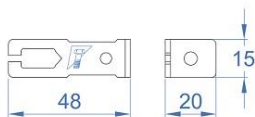

**Familia 00520 – Suportación y guía**

Código	Denominación Artículo	Udes/Caja
<b>030017</b>	<b>PLETINA DE CUELGUE 6 MM</b>	<b>250</b>

Anclaje techo  
Edificio hormigón en construcción  
Falso techo