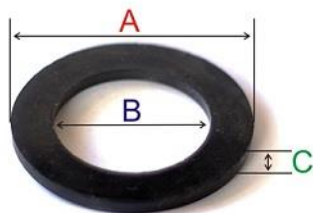

Familia 01213 – Juntas de goma

Codigo	Denominacion Articulo	Udes/Caja
072401	JUNTA GOMA 3/8 RL 15X10X2	100
072411	JUNTA GOMA FLEXO 3/8	100
072402	JUNTA GOMA 1/2 RL 18,5X14X2	100
072422	JUNTA GOMA 1/2 FLEXO 18,5X10X2	100
072412	JUNTA GOMA 1/2-12	100
072403	JUNTA GOMA 3/4 RL 23,5X18X2	100
072413	JUNTA GOMA 3/4 FLEXO 23,5X13X2	100
072404	JUNTA GOMA 1" RL 30X24X2,5	100
012007	JUNTA GOMA 1" FLEXO 30X20X2,5	100
072405	JUNTA GOMA 1 1/4 37,5X28,5X2,5	100
072406	JUNTA GOMA 1 1/2	100
012008	JUNTA GOMA 1 1/2" RL 44,5X37X2,5	100
012009	JUNTA GOMA 2" 56X46X2,5	100