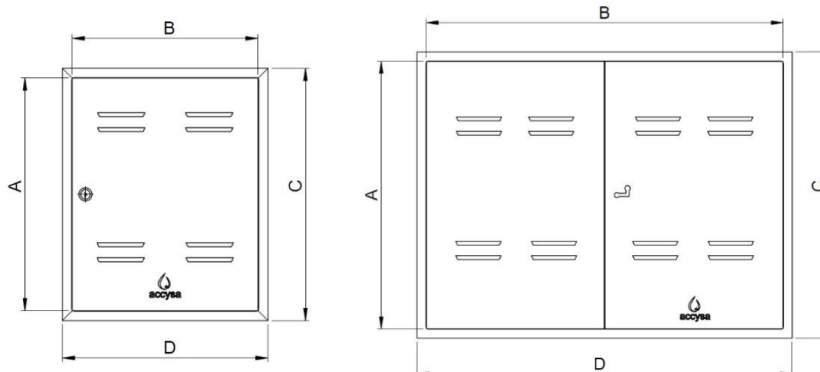

Información adicional

CÓDIGO	MEDIDAS ALTO X ANCHO	CIERRE	A	B	C	D	Nº PUERTAS
PCH3030	300x300	Allen	300	300	340	340	1
PCH3031	300x300	Triangular	300	300	340	340	1
PCH3032	300x300	CFE	300	300	340	340	1
PCH4030	400x300	Allen	400	300	440	340	1
PCH4031	400x300	Triangular	400	300	440	340	1
PCH4050	400x500	Allen	400	500	440	540	1
PCH4051	400x500	Triangular	400	500	440	540	1
PCH4052	400x500	CFE	400	500	440	540	1
PCH5040	500x400	Allen	500	400	540	440	1
PCH5041	500x400	Triangular	500	400	540	440	1
PCH5042	500x400	CFE	500	400	540	440	1
PCH5043	500x400	CGE	500	400	540	440	1
PCH5060	500x600	Allen	500	600	540	640	1
PCH5061	500x600	Triangular	500	600	540	640	1
PCH5062	500x600	CFE	500	600	540	640	1
PCH5063	500x600	CGE	500	600	540	640	1
PCH6050	600x500	Allen	600	500	640	540	1
PCH6051	600x500	Triangular	600	500	640	540	1
PCH6052	600x500	CFE	600	500	640	540	1
PCH6053	600x500	CGE	600	500	640	540	1
PCH8080	800x800	Allen	800	800	840	840	1
PCH8081	800x800	Triangular	800	800	840	840	1
PCH8082	800x800	CFE	800	800	840	840	1
PCH8083	800x800	CGE	800	800	840	840	1
PCH9050	900x500	Allen	900	500	940	540	1
PCH9051	900x500	Triangular	900	500	940	540	1
PCH9052	900x500	CFE	900	500	940	540	1
PCH9053	900x500	CGE	900	500	940	540	1
PCH12050	1200x500	Allen	1200	500	1240	540	1
PCH12051	1200x500	Triangular	1200	500	1240	540	1
PCH12052	1200x500	CFE	1200	500	1240	540	1
PCH12053	1200x500	CGE	1200	500	1240	540	1
PCH5064	500x600	SGAB	500	600	540	640	1
PCH5094	500x900	SGAB	500	900	540	940	2