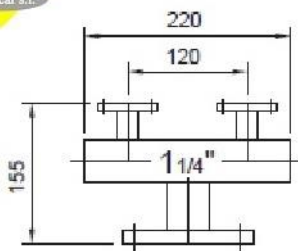

Familia 01405 – Minibateria de contadores

Ref. 12002

Codigo	Denominacion Articulo	Udes/Caja
160006	MINIBATERIA N.6 1 1/2" 2 CONTADORES	1

Descripción:

Conjunto de tubos horizontales y verticales formando un circuito cerrado que alimenta los contadores divisionarios.