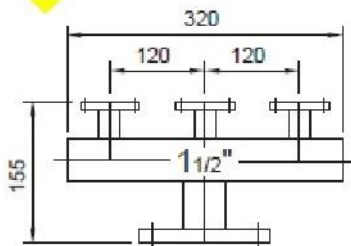

Familia 01405 – Minibateria de contadores

Ref. 12003

Codigo	Denominacion Articulo	Udes/Caja
160007	MINIBATERIA N.7 1 1/2" 3 CONTADORES	1

Descripción:

Conjunto de tubos horizontales y verticales formando un circuito cerrado que alimenta los contadores divisionarios.